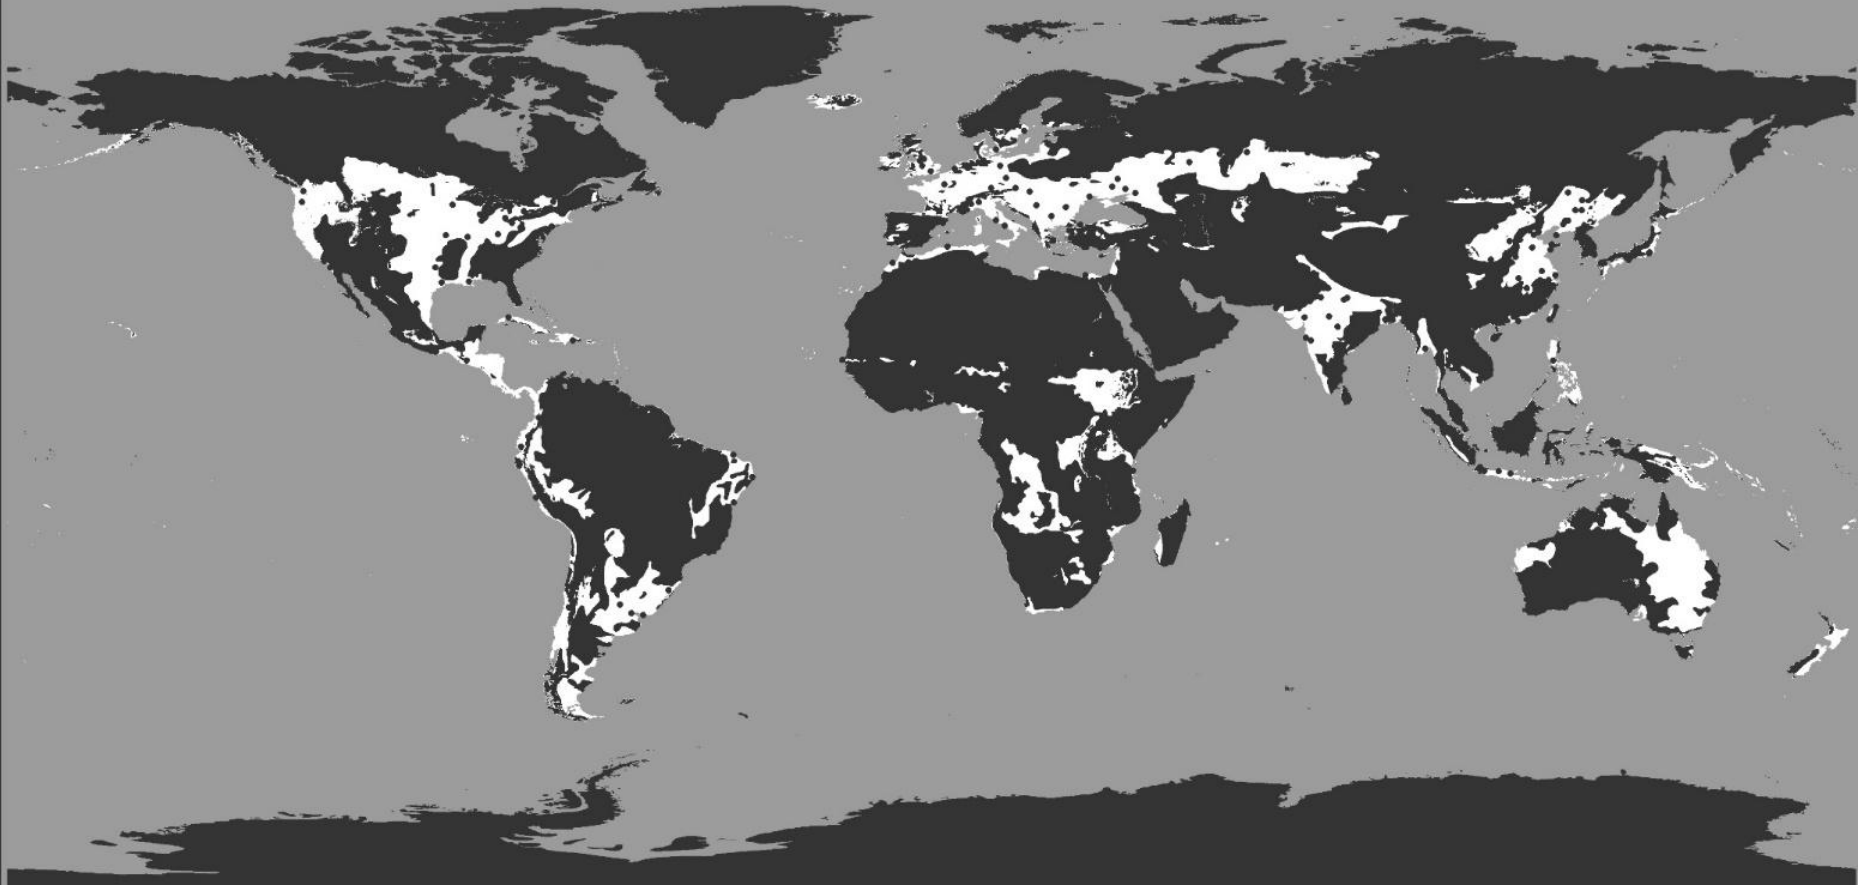

Ile powierzchni zajmują gleby strefy tropikalnej? Kwaśne, ubogie w składniki odżywcze i materię organiczną

8%

10%

19%

Ile powierzchni nam zostało?

Tylko około 10-15% powierzchni ziemi!

Aby wyżywić 9 miliardów ludzi!

Uwaga! Warstwa gleby jest bardzo cienka ...

...to skóra
planety.
Zwykle jej
głębokość ma
mniej niż
2 metry!!

W rzeczywistości mówimy tylko o skórce jabłka!

Ten niewielki kawałek obrazuje powierzchnię gleb naturalnie żyznych, które są na Ziemi, i które można wykorzystać do uprawy żywności