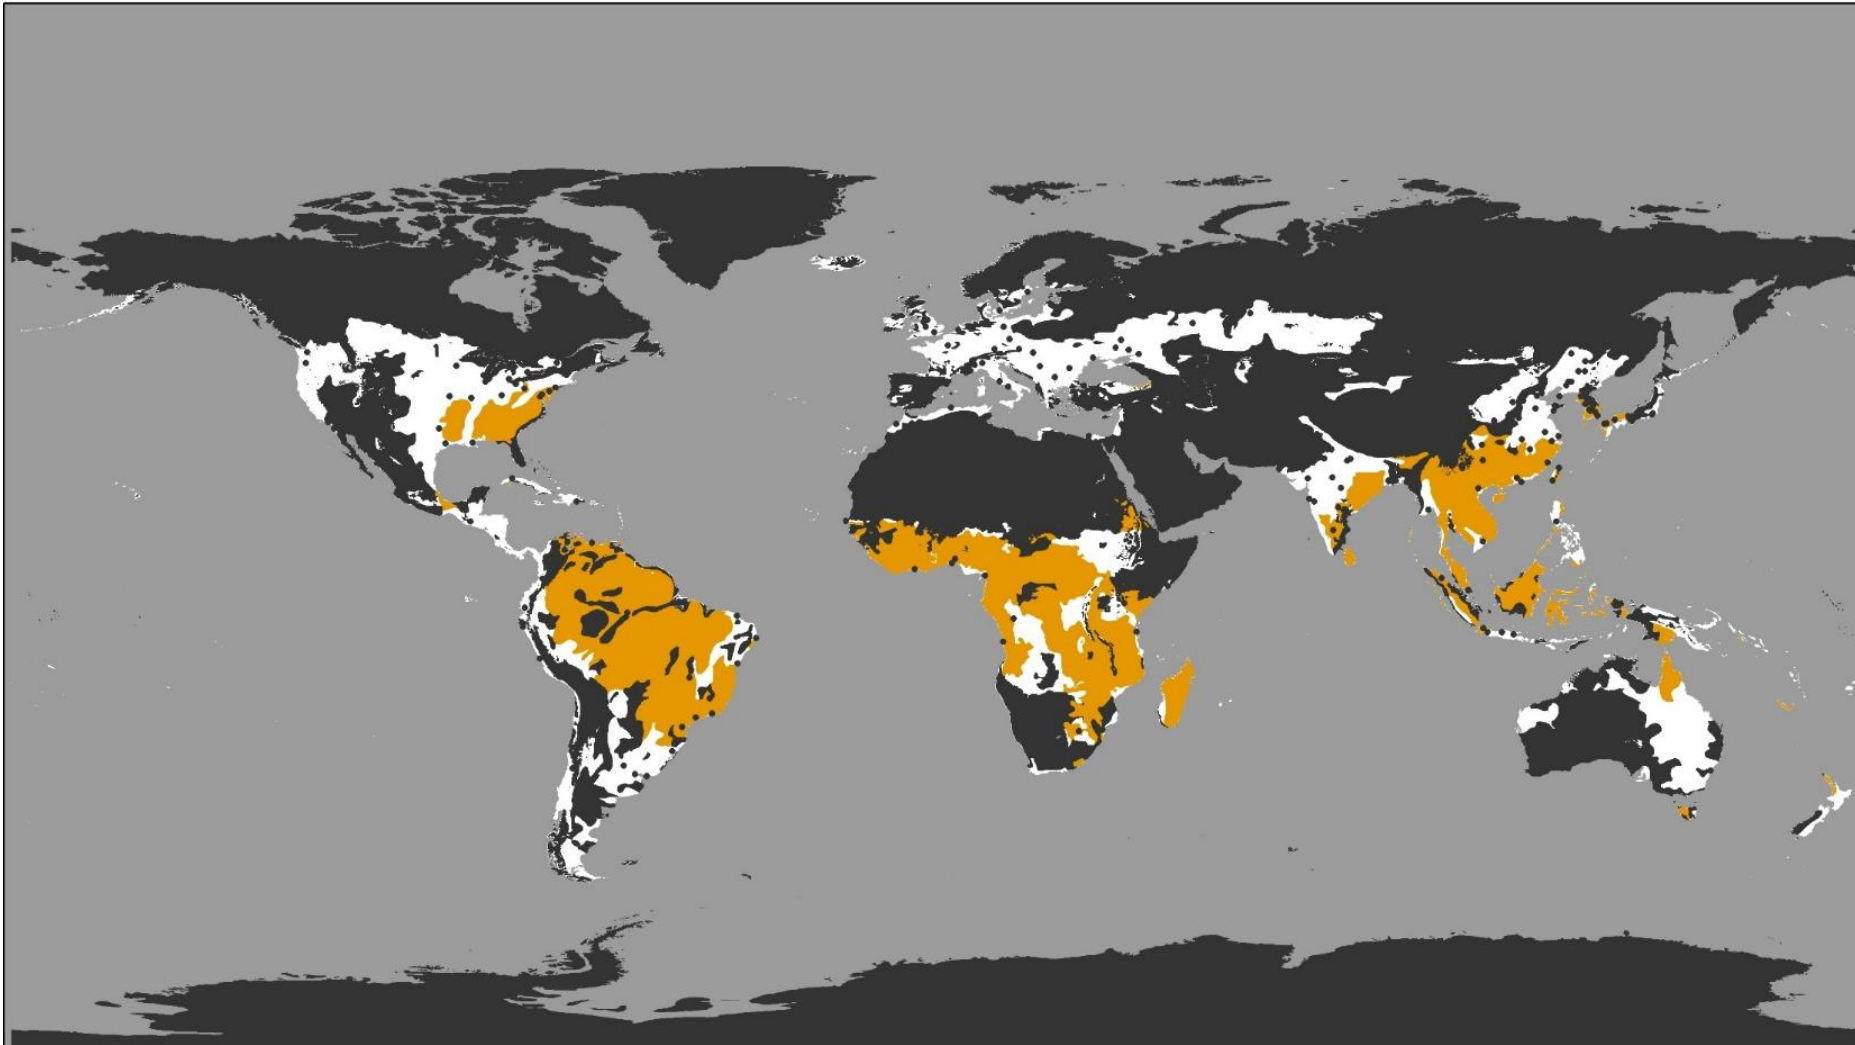

15%

18%

European
Commission

Ile powierzchni Ziemi zajmują gleby zalewowe i podmokłe?

2%

5%

9%

European
Commission

Ile powierzchni zajmują gleby strefy tropikalnej? Kwaśne, ubogie w składniki odżywcze i materię organiczną

8%

10%

19%

Ile powierzchni nam zostało?

Tylko około 10-15% powierzchni ziemi!

Aby wyżywić 9 miliardów ludzi!