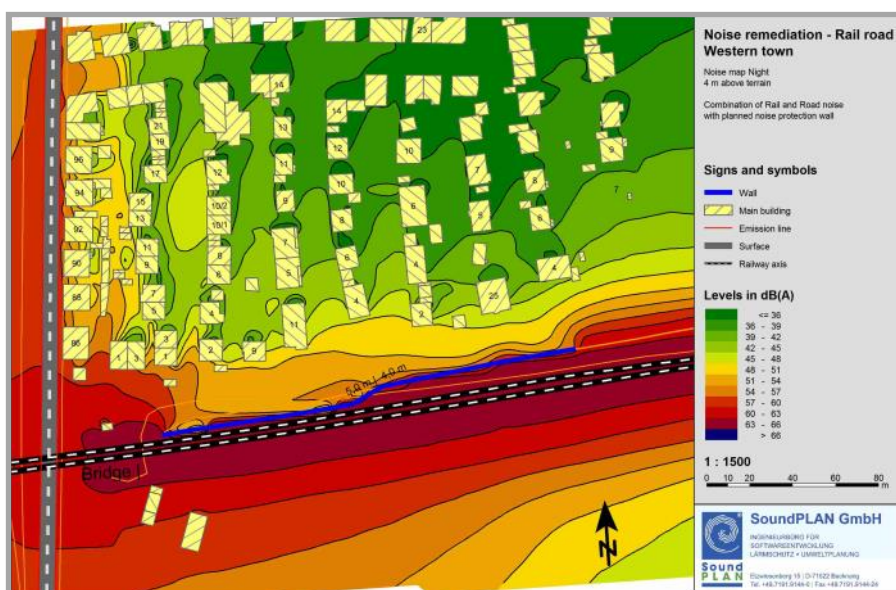

Mapa poziomów hałasu

Zalety współpracy z nami:

- indywidualne podejście – każdą usługę dostosowujemy do potrzeb klienta
- szybka realizacja – dzięki mobilności i sprawdzonym procedurom działamy sprawnie i terminowo
- transparentność wyników – precyzyjne raporty, pełna dokumentacja oraz interpretacje danych w prosty i zrozumiały sposób
- konkurencyjne ceny – jakość w najlepszej cenie

Razem zadbajmy o ciszę i komfort środowiska!

Twoje zaufanie – nasza odpowiedzialność

Skontaktuj się z nami już dziś!

Więcej informacji: ietu.pl/oferta-uslugowa/

Kontakt

Institut Ekologii Terenów Uprzemysłowych (IETU), ul. Kossutha 6, 40-844 Katowice, ietu@ietu.pl,
laboratorium.halas@ietu.pl, tel. +48 32 254 60 31, w. 120, 235, sekretariat 32 254 01 64, faks 32 254 17 17