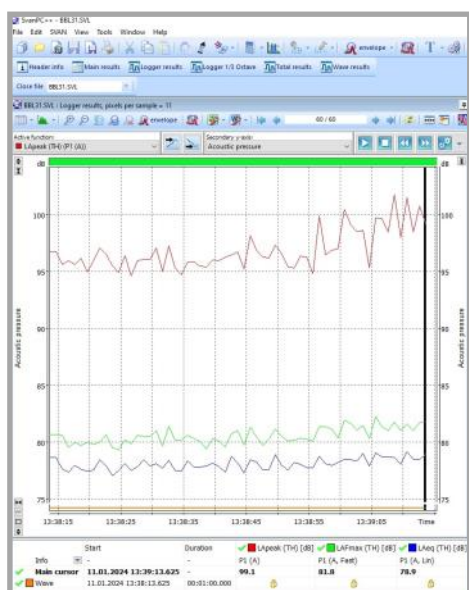

Zapis poziomu hałasu